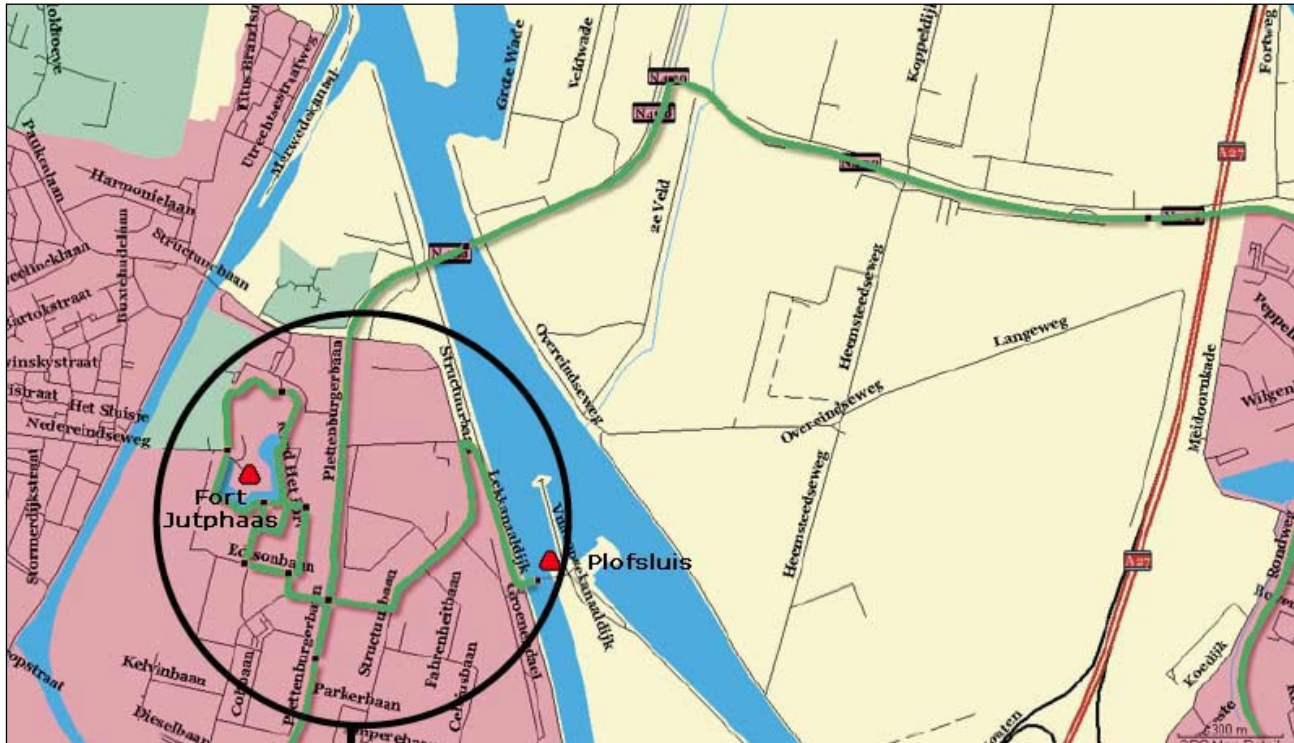

ROUTE HOUTEN - NIEUWEGEIN

Fort 't Hemeltje (Houten)

Terug naar de Utrechtseweg; rechtsaf
 U zit weer op de waterlinieroute
 (N409) Utrechtseweg
 (N409) Houtenseweg linksaf
 (N408) Ravenseveldweg
 Nieuwegein

(N408) Nieuwegeinsebrug
 (N408) Plekkenburgerbaan na 1,0 km rechtsaf
 Perkinsbaan rechtsaf
 Wattbaan linksaf
 Edisonbaan rechtsaf
 Plekkenburg linksaf
 Plekkenburg rechtsaf
 Oude Jutphaas

Rond Het Fort

Fort Jutphaas
 Rond Het Fort rechtsaf
 Plekkenburg linksaf
 Wattbaan linksaf
 Perkinsbaan
 Martinibaan linksaf

Structuurbaan rechtsaf
 Lekkanaaldijk
 Overeindsebrug
 Plofsluis
 Overeindsebrug terug
 Lekkanaaldijk
 Structuurbaan
 Martinibaan linksaf