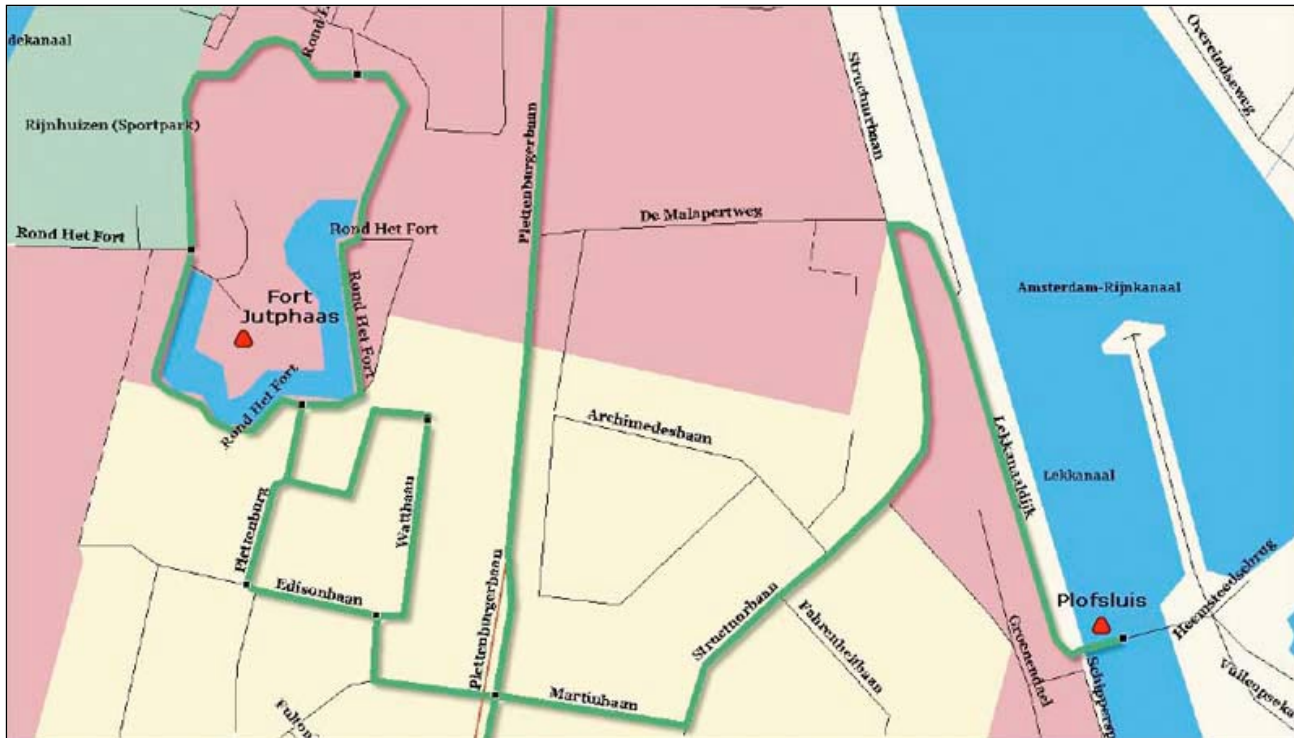

ROUTE HOUTEN - NIEUWEGEIN

Fort 't Hemeltje (Houten)

Terug naar de Utrechtseweg; rechtsaf
 U zit weer op de waterlinieroute
 (N409) Utrechtseweg
 (N409) Houtenseweg linksaf
 (N408) Ravenseveldweg
 Nieuwegein

(N408) Nieuwegeinsebrug
 (N408) Plekkenburgerbaan na 1,0 km rechtsaf
 Perkinsbaan rechtsaf
 Wattbaan linksaf
 Edisonbaan rechtsaf
 Plekkenburg linksaf
 Plekkenburg rechtsaf
 Oude Jutphaas

Rond Het Fort

Fort Jutphaas
 Rond Het Fort rechtsaf
 Plekkenburg linksaf
 Wattbaan linksaf
 Perkinsbaan
 Martinibaan linksaf

Structuurbaan rechtsaf
 Lekkanaaldijk
 Overeindsebrug
 Plofsluis
 Overeindsebrug terug
 Lekkanaaldijk
 Structuurbaan
 Martinibaan linksaf