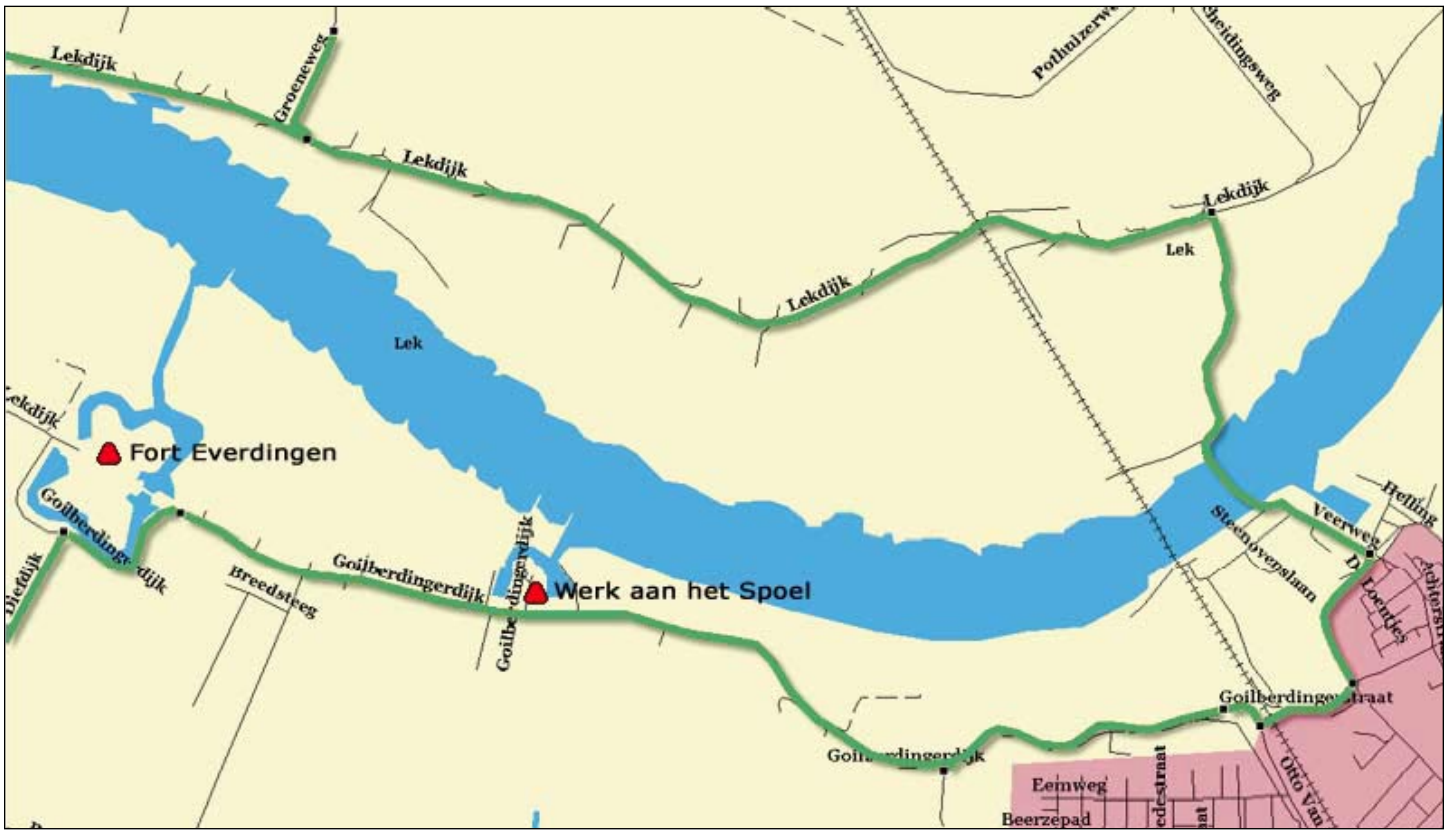

ROUTE CULEMBORG - EVERDINGEN

Culemborg

Veerweg rechtsaf
Kleine Buitenom rechtsaf
Kleine Buitenom rechtsaf
Goilberdingerdijk linksaf

Fort Werk aan het Spool

Diefdijk

Fort Everdingen